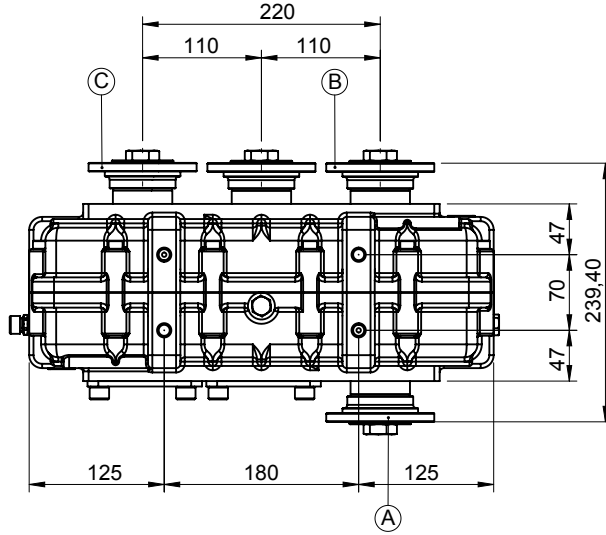

Araç Tipi Vehicle Type	ÜNİVERSAL
Şanzıman Tipi Gearbox Type	ÜNİVERSAL

Ürün Kodu / Product Code	KRD.29
Revizyon No-Tarih / Revision No-Date	01 / 10.10.2016

Ürün Görünümleri / Products View

Opsiyonlar / Options

A : Giriş Kaplini (ISO 7647 - ISO 7646 - Standartlarda Kaplin)
B : Çıkış Kaplini (ISO 7647 - ISO 7646 - Standartlarda Kaplin)
C : Çıkış Kaplini (ISO 7647 - ISO 7646 - Standartlarda Kaplin)

A : Input Flange (ISO 7647 - ISO 7646 - Standard Flange)
B : Output Flange (ISO 7647 - ISO 7646 - Standard Flange)
C : Output Flange (ISO 7647 - ISO 7646 - Standard Flange)

Teknik Bilgi / Technical Data

Çıkışlar Outputs	Güç / Power (Kw)	Maksimum Tork / Maximum Torque		Çevrim Oranı Ratio	Bağlantı Şekli Mounting Side	Kumanda Kontrol Control Type
	1000 Dev. / Dak.	Nm	Kgm			
A	150	1430	145	1/1	ŞAFT / SHAFT	HAVALI/PNEUMATIC
B	150	1430	145			
C	150	392.4	40	1/0,79 1/1,51 1/0,89 1/1,61 1/0,94 1/1,69 1/1,26 1/2,02 1/1,33	Ağırlık / Weight (Kg) 35,5	Dönüş Yönü / Rotation Sense SOL/COUNTERCLOCKWISE(CCW)

**KOZANOĞLU
KOZMAKSAN**

HYDRAULIC PUMPS & POWER TAKE-OFFS MANUFACTURING LIMITED CO.
HİDROLİK POMPA ve ARA ŞANZIMAN PTO İMALAT SAN.LTD.ŞTİ.

Ofis / Office
Tel. +90 312 354 05 39
Fax +90 312 354 34 59
7. Sokak No: 9
Ostim / ANKARA
e-mail: info@kozmaksan.com.tr

Fabrika / Factory
Tel. +90 312 267 39 71
Fax +90 312 267 38 72
AOS. 1. OSB. Erkunt Cad. No: 6
Sincan / ANKARA
Website: www.kozmaksan.com.tr