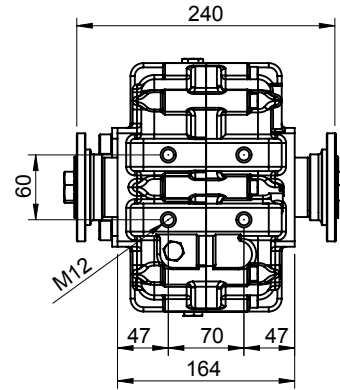

Araç Tipi Vehicle Type	ÜNİVERSAL
Şanzıman Tipi Gearbox Type	ÜNİVERSAL

Ürün Kodu / Product Code	KRD.29
Revizyon No-Tarih / Revision No-Date	01 / 10.10.2016

Ürün Görünümleri / Products View

Opsiyonlar / Options

A : Giriş Kaplini (ISO 7647 - ISO 7646 - Standartlarda Kaplin)
 B : Çıkış Kaplini (ISO 7647 - ISO 7646 - Standartlarda Kaplin)
 C : Çıkış Kaplini (ISO 7647 - ISO 7646 - Standartlarda Kaplin)

A : Input Flange (ISO 7647 - ISO 7646 - Standard Flange)
 B : Output Flange (ISO 7647 - ISO 7646 - Standard Flange)
 C : Output Flange (ISO 7647 - ISO 7646 - Standard Flange)

Teknik Bilgi / Technical Data

Çıkışlar Outputs	Güç / Power (Kw)	Maksimum Tork / Maximum Torque		Çevrim Oranı Ratio	Bağlantı Şekli Mounting Side	Kumanda Kontrol Control Type
	1000 Dev. / Dak.	Nm	Kgm			
A	150	1430	145	1/1	ŞAFT / SHAFT	HAVALI/PNEUMATIC
B	150	1430	145			
C	150	392.4	40	1/0,79 1/1,51 1/0,89 1/1,61 1/0,94 1/1,69 1/1,26 1/2,02 1/1,33	Ağırlık / Weight (Kg) 35,5	Dönüş Yönü / Rotation Sense SOL/COUNTERCLOCKWISE(CCW)