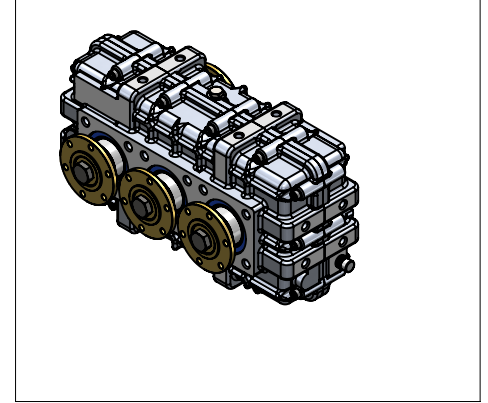

Araç Tipi Vehicle Type	ÜNİVERSAL
Şanzıman Tipi Gearbox Type	ÜNİVERSAL

Ürün Kodu / Product Code	KRD.29
Revizyon No-Tarih / Revision No-Date	01 / 10.10.2016

Ürün Görünümleri / Products View

Opsiyonlar / Options

Teknik Bilgi / Technical Data

Çıkışlar Outputs	Güç / Power (Kw)	Maksimum Tork / Maximum Torque		Çevrim Oranı Ratio	Bağlantı Şekli Mounting Side	Kumanda Kontrol Control Type
	1000 Dev. / Dak.	Nm	Kgm			
A	150	1430	145	1/1	ŞAFT / SHAFT	HAVALI/PNEUMATIC
B	150	1430	145			
C	150	392.4	40	1/0,79 1/1,51 1/0,89 1/1,61 1/0,94 1/1,69 1/1,26 1/2,02 1/1,33	Ağırlık / Weight (Kg) 35,5	Dönüş Yönü / Rotation Sense SOL/COUNTERCLOCKWISE(CCW)