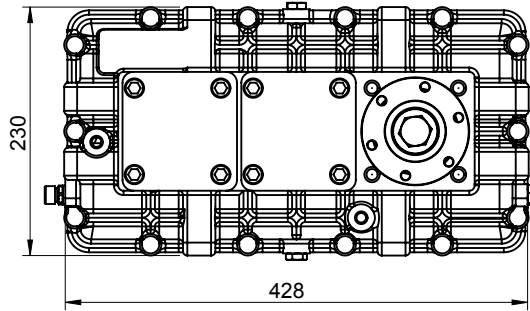

Araç Tipi Vehicle Type	ÜNİVERSAL
Şanzıman Tipi Gearbox Type	ÜNİVERSAL

Ürün Kodu / Product Code	KRD.29
Revizyon No-Tarih / Revision No-Date	01 / 10.10.2016

Ürün Görünümleri / Products View

Opsiyonlar / Options

A : Giriş Kaplini (ISO 7647 - ISO 7646 - Standartlarda Kaplin)
B : Çıkış Kaplini (ISO 7647 - ISO 7646 - Standartlarda Kaplin)
C : Çıkış Kaplini (ISO 7647 - ISO 7646 - Standartlarda Kaplin)

A : Input Flange (ISO 7647 - ISO 7646 - Standard Flange)
B : Output Flange (ISO 7647 - ISO 7646 - Standard Flange)
C : Output Flange (ISO 7647 - ISO 7646 - Standard Flange)

Teknik Bilgi / Technical Data

Çıkışlar Outputs	Güç / Power (Kw)	Maksimum Tork / Maximum Torque		Çevrim Oranı Ratio	Bağlantı Şekli Mounting Side	Kumanda Kontrol Control Type
	1000 Dev. / Dak.	Nm	Kgm			
A	150	1430	145	1/1	ŞAFT / SHAFT	HAVALI/PNEUMATIC
B	150	1430	145			
C	150	392.4	40	1/0,79 1/1,51 1/0,89 1/1,61 1/0,94 1/1,69 1/1,26 1/2,02 1/1,33	Ağırlık / Weight (Kg) 35,5	Dönüş Yönü / Rotation Sense SOL/COUNTERCLOCKWISE(CCW)

**KOZANOĞLU
KOZMAKSAN**

HYDRAULIC PUMPS & POWER TAKE-OFFS MANUFACTURING LIMITED CO.
HİDROLİK POMPA ve ARA ŞANZIMAN PTO İMALAT SAN.LTD.ŞTİ.

Ofis / Office
Tel. +90 312 354 05 39
Fax +90 312 354 34 59
7. Sokak No: 9
Ostim / ANKARA
e-mail: info@kozmaksan.com.tr

Fabrika / Factory
Tel. +90 312 267 39 71
Fax +90 312 267 38 72
AOS. 1. OSB. Erkunt Cad. No: 6
Sincan / ANKARA
Website: www.kozmaksan.com.tr